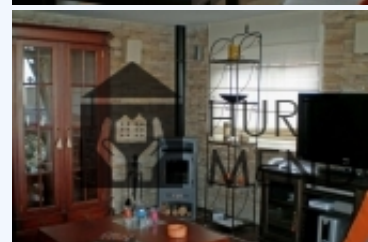

A001, PISO DE DOS PLANTAS EN VILLAJOVITA

Alquiler. 850 € (Alquiler con opción a compra)

Ceuta

Vivienda de dos plantas, 144m2, en Villajovita, zona muy tranquila. Primera planta; dos dormitorios, salón, cuarto de baño, y cocina. Segunda planta; un dormitorio, salón, aseo, terraza y lavadero. Tiene dos accesos para la segunda planta, uno por la escalera exterior, y otro por escalera de caracol situada dentro de la vivienda. Tres armarios empotrados, cinco altillos, una terraza con vistas al Estrecho, garcia Aldave y hacho, con barbacoa. Aire acondicionado y calefacción en los dormitorios y salones. Posibilidad de construir tercera planta.